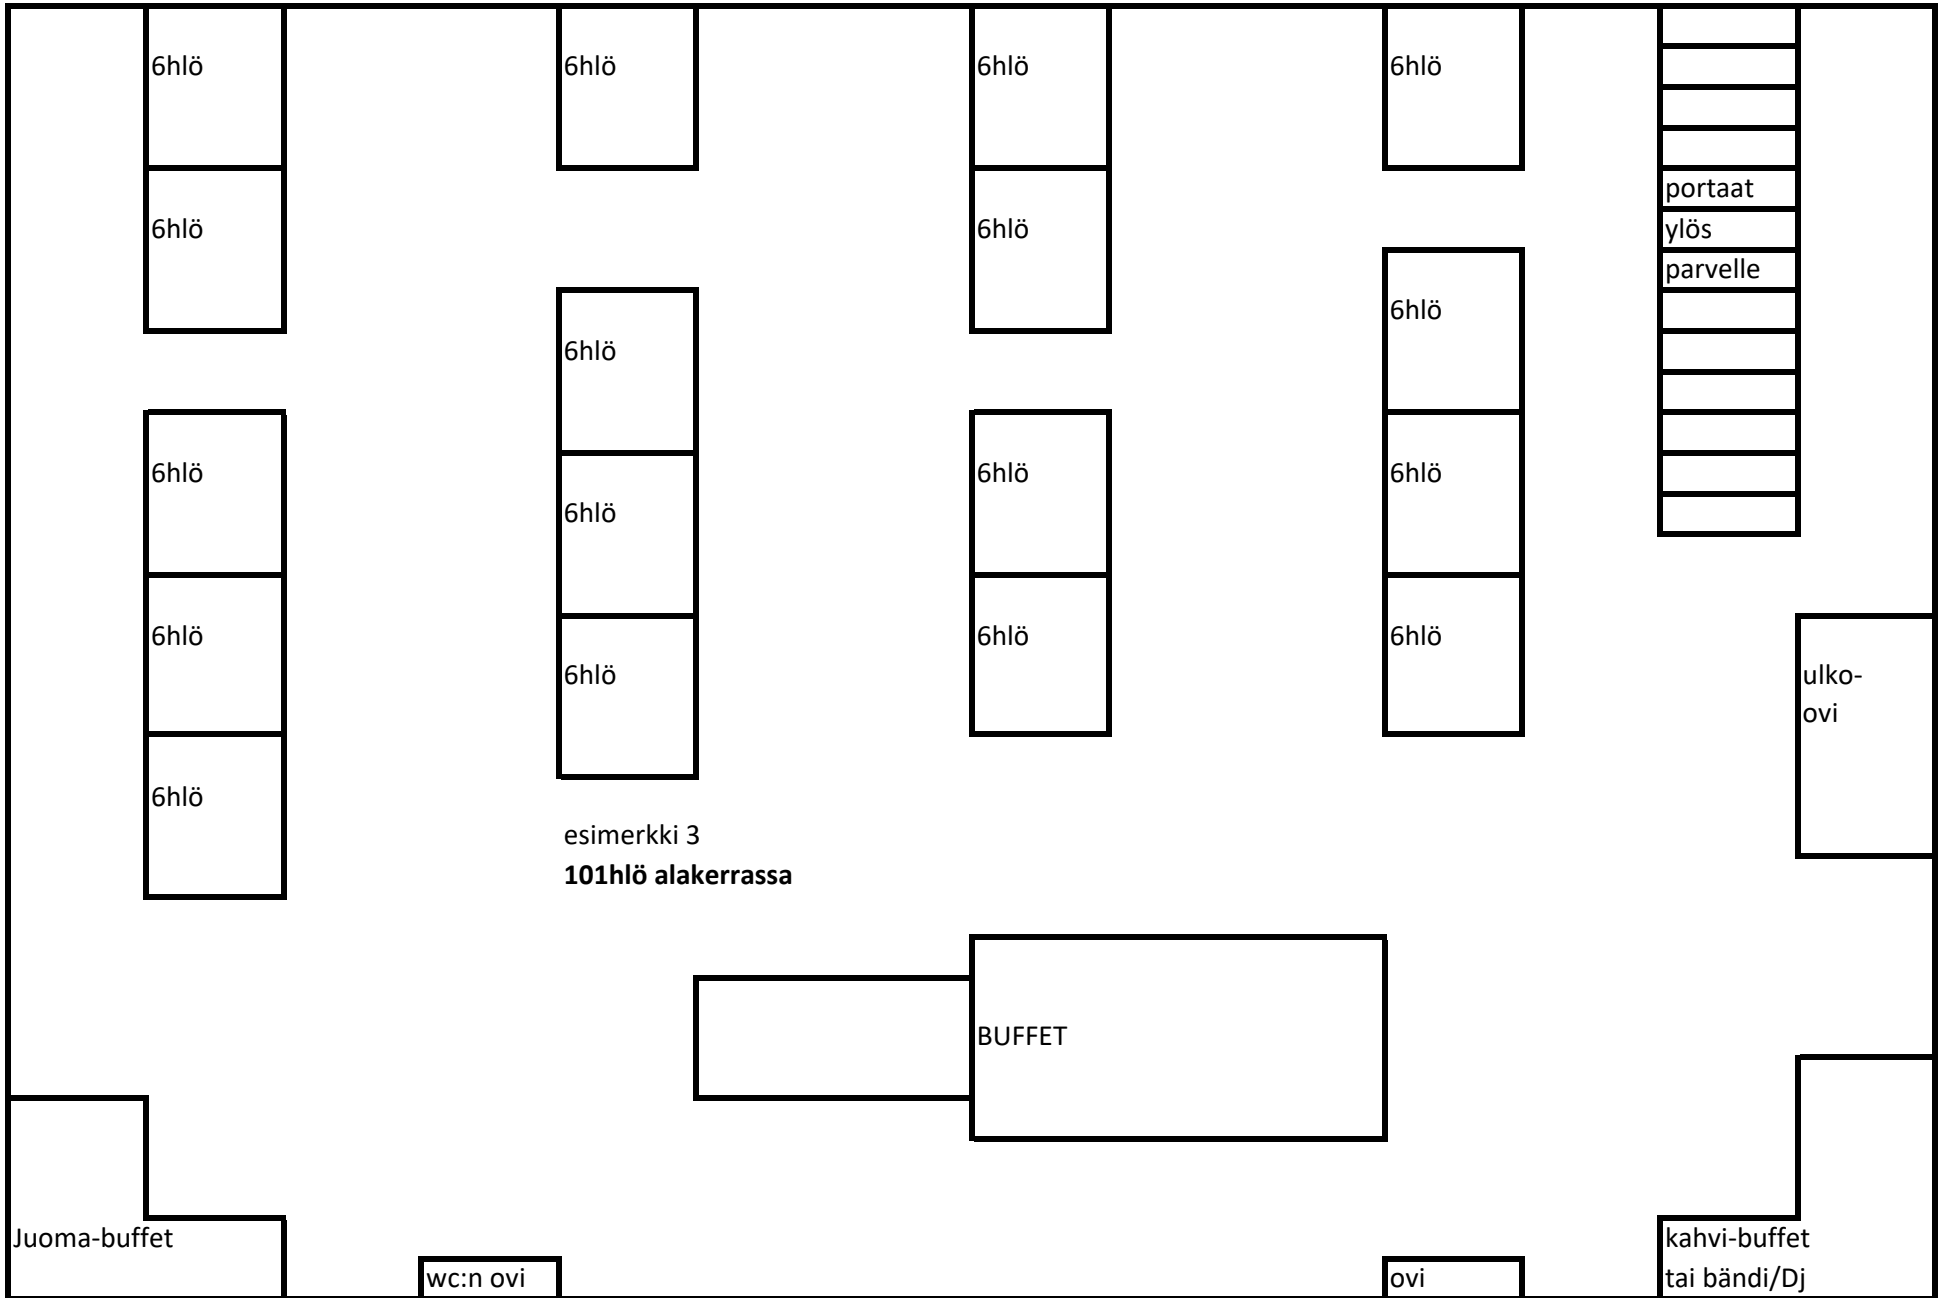

ulko-
ovi

lahja-
pöytä

wc:n ovi

hääpari tai bändi

ovi

kahvi-buffet
tai bändi/Dj

esimerkki 2
72hlö + hääpari
jos parvella 60hlö, niin yhteensä 134hlö

6hlö